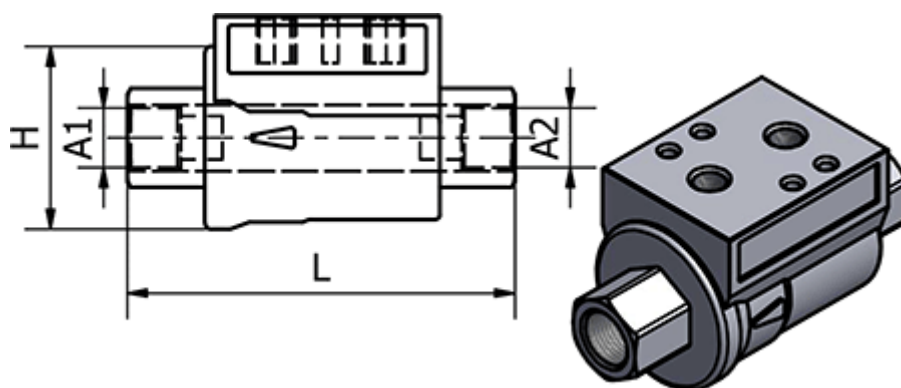

Varenummer: 586351942  
Beskrivelse: Ventil 351.942, G 1/2" - G 1/2"  
Gevind/Gevind

## Mål

H	= 51.7
L	= 112
Max. Arbejdstryk	= 10 bar
Pakning	= NBR
Tilslutning A1	= G 1/2"
Tilslutning A2	= G 1/2"